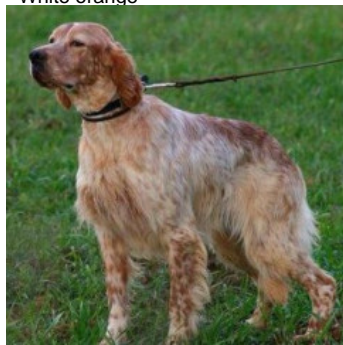

**BELLA**

2014-04-02 (F) BEK 132890  
Couleur : White orange

hosted by [setter-anglais.fr](http://setter-anglais.fr)

Père  
**CIELO SIRTOUF**  
(M)  
BEK 084523  
(CH(GR)GQ CHRS.T)  
- White orange

**BESINO'S PANTHOS** 2007-08-15 (M)  
BEK 075540 (CH GQ, CH IT) - bluebelton

**ASIA SIRTOUF** (F) BEK 055525 -  
White orange

**KAPO'** 2003-11-10 (M) LOI  
LO0439835 (Ch IT GQ) - bluebelton

**TZOUKA ANIMUS ILIA** (F) BEK  
059052 - tricolore

**SENECA DE L'EL BALDIO**  
2001-06-09 (M) LOE 1251476 - lemon