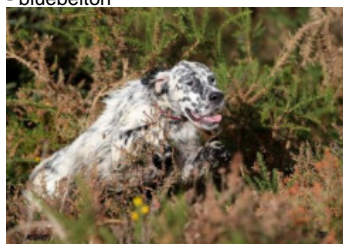

Père
[MOZART DU CLOS DES
FRIGOULAS](#)
2016-01-05 (M)
LOF 244660/42214
(TAN, TR, CH GS)
- bluebelton