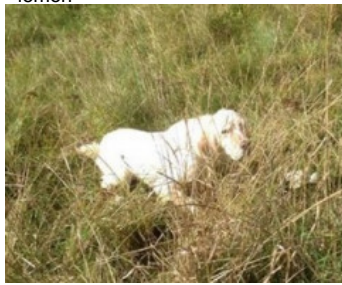

RAPIDO

2020-09-30 (M) LOF 270049

Couleur : Fau. PBl.Env.Tru. (lemon)

Père
MONSTER DE TORFOU
 2016-07-28 (M)
 LOF 247617/42423
 (TAN)
 - lemon

HOOVER DU VAL DU RUTH
 2012-06-14 (M) LOF 224366/39702
 (TAN) - lemon