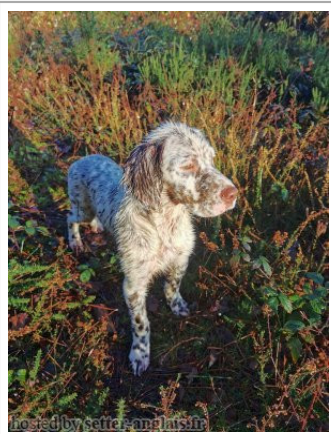

RAPTOR DU BOIS DE FULKERIENS

2020-09-10 (M) LOF 270063/46284
Couleur : Mar. PBl.Env.Mou. (liver)
[fiche affixe](#)

| | | | |
|--|---|---|--|
| <p>Père NEAL DU PARC DES CHAUMES 2017-09-26 (M) LOF 253295/43713 (TAN, TR, CH P, CH IT, VVOF/FTP) - liver</p> | <p>NOLO DEL ZAGNIS 2012-07-05 (M) LOI LO12129055 (CH GQ, CH IT, Camp. Ital. Lav. (CH T), Camp. Ripr., CH(I)B) - bluebelton</p> | <p>GIAR D'ALERIA 2008-11-15 (M) LOI LO09120198 (Camp. Soc., Ch. Ita. Lav.) - lemon</p> | <p>LORD DEL ZAGNIS 2002-09-30 (M) LOI LO02167262 (Ch. Ital. Lav., CH GQ, Ch. Int. Lav.) - lemon</p> |
| <p>IRLANDE DU PARC DES CHAUMES 2013-04-04 (F) LOF 227577/45771 (CH P, TR) - lemon</p> | <p>ALCE DEL ZAGNIS 2009-10-27 (F) LOI LO1054031 - lemon</p> | <p>FATA DI BOSCOBANCO 2005-08-04 (F) LOI LO0628070 (Ch. Ital. Lav.) - bluebelton</p> | <p>ZAC DEL ZAGNIS 2004-02-08 (M) LOI LO04103934 - bluebelton</p> |
| <p>NOSFERATUS DI VAL DI CHIANA 2007-07-10 (M) LOI LO0867580 (Camp. Soc., CH GQ) - bluebelton</p> | <p>MIMI' DEL ZAGNIS 2004-02-08 (F) LOI LO04103900 - tricolore</p> | <p>KAPO' 2003-11-10 (M) LOI LO0439835 (Ch IT GQ) - bluebelton</p> | <p>KEDI 2003-08-10 (F) LOI LO0411752 - bluebelton</p> |
| <p>BAGHERA DU PARC DES CHAUMES 2006-08-08 (F) LOF 188450/36224 (CHP TR) - lemon</p> | <p>RADENTIS OSLO 2003-02-18 (M) LOF 175114/27644 (CH.T. -CHP -CHA -CHIB -CHCS -TR) - bluebelton</p> | <p>TOPAZE DE L'ECHO DE LA FORET 2002-05-26 (F) LOF 165658/31063 (TR, CH A) - lemon</p> | |