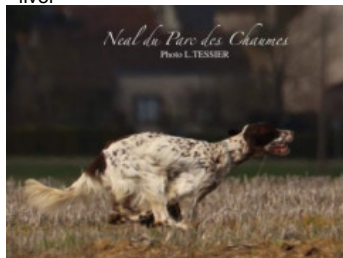

Père
NEAL DU PARC DES CHAUMES
2017-09-26 (M)
LOF 253295/43713
(TAN, TR, CH P, CH IT, VVOF/FTP)
- liver