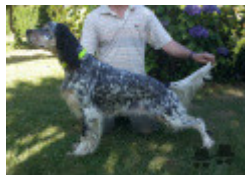

Note : les données ne sont pas garanties. Elles ont été entrées par les membres sans garantie d'exactitude.