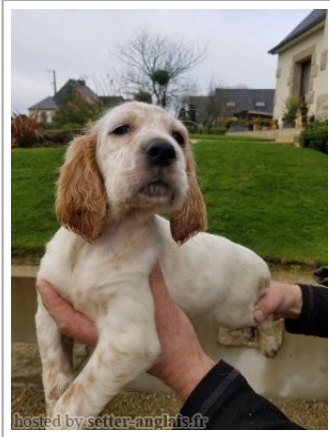

RILA

2020-10-20 (F) LOF 270363
Couleur : Fau.PBl.Env. (lemon)

hosted by setter-anglais.fr

SWANN DE L'ECHO DE LA FORET
2001-05-13 (M) LOF 160972/26406
(TR) - bluebelton

Père
GHANDI DU VAL LIVE
2011-05-02 (M)
LOF 216023/36336
(TAN)
- bluebelton