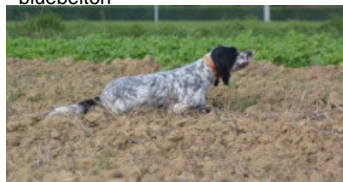

R'MINE

2020-10-20 (F) LOF 270360/55034
Couleur : Noi.Mar.Fau.PBl.Env (tricolore)

hosted by: setter-anglais.fr

SWANN DE L'ECHO DE LA FORET
2001-05-13 (M) LOF 160972/26406
(TR) - bluebelton

Père
GHANDI DU VAL LIVE
2011-05-02 (M)
LOF 216023/36336
(TAN)
- bluebelton