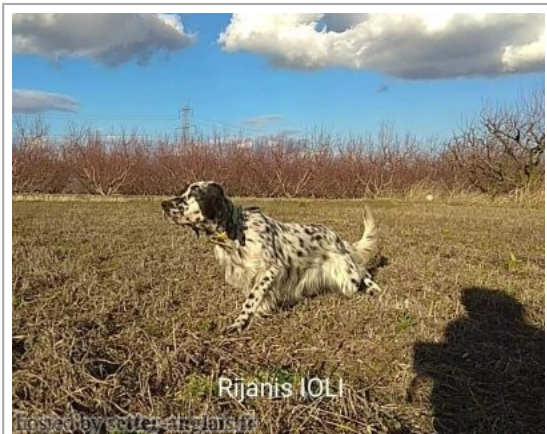

RIJANIS IOLI

2015-05-31 (F)
Couleur : Bluebelton
[fiche affixe](#)

Père
RIJANIS TECK
2012-08-20 (M)
JR704480ES
- bluebelton

ARTU 2009-06-20 (M) LOI
LO09167530 - bluebelton

RIJANIS CALLA 2011-05-22 (F)
703549