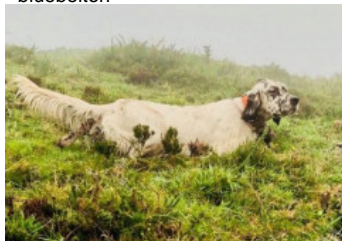

ORKA DE LA BARRERA

2019-02-15 (F) LOE 2460668
 Couleur : Blanco y naranja (lemon)
[fiche affixe](#)

Père
[IURI](#)
 2015-03-03 (M)
 LOI LO1570550
 - bluebelton

[VARASCHIN'S MOZART](#) 2008-02-05
 (M) LOI LO0921806 (Camp. Tr. (Ch GQ)) -
 bluebelton