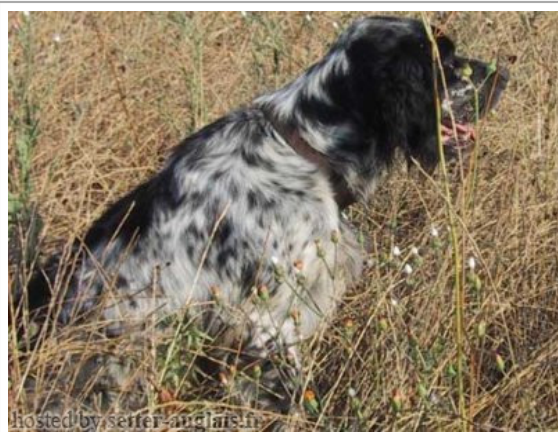

PRUNE DU CLOS ROMEZIERE

1999-05-18 (F) LOF 148199/28363

Couleur : Noi.PBl.Env (bluebelton) / Dyspl. : A
[fiche affixe](#)

hosted by setter-anglais.fr

FRANCINI'S JEFF 1993-04-03 (M)
LOI ST479317 (Ch. Ital. Lav., Ch. Int. Lav.,
Camp. Ripr.) - bluebelton