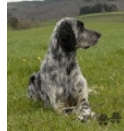

RADENTIS OSLO 2003-02-18 (M)
LOF 175114/27644 (CH.T. -CHP -CHA -CHIB -CHCS -TR) - bluebelton