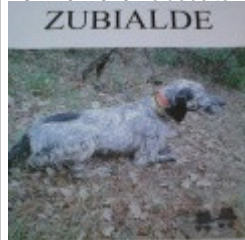

PAF DE ZUBIALDE

2020-04-22 (M) LOE
Couleur : Tricolor (tricolore)
[fiche affixe](#)

Père
BAT DE ZUBIALDE
2012-05-30 (M)
LOE 2105373
- tricolore

TILO DE ZUBIALDE 2009-09-20 (M)
LOE 1924929 - bluebelton

TXIKI 2006-04-24 (F) LOE 1616656 -
bluebelton