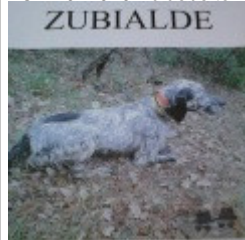

**PAF DE ZUBIALDE**

2020-04-22 (M) LOE  
Couleur : Tricolor (tricolore)  
[fiche affixe](#)

Père  
**BAT DE ZUBIALDE**  
2012-05-30 (M)  
LOE 2105373  
- tricolore

**TILO DE ZUBIALDE** 2009-09-20 (M)  
LOE 1924929 - bluebelton

**TXIKI** 2006-04-24 (F) LOE 1616656 -  
bluebelton

**TILO** (M) LOE 1268843

**UDA DE ZUBIALDE** (F) LOE 1712795

**ITXUSI** (M) LOE 1077664

**TXISPA** (F) LOE 1313713

**MAMBO** (M) LOE 941203

**SATI** (F) LOE 652370