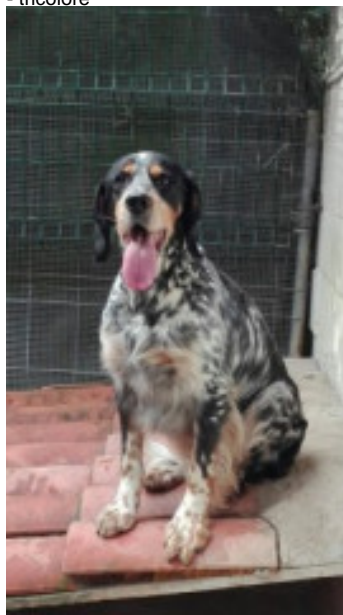

**PAF DE ZUBIALDE**

2020-04-22 (M) LOE  
Couleur : Tricolor (tricolore)  
[fiche affixe](#)

Père  
**BAT DE ZUBIALDE**  
2012-05-30 (M)  
LOE 2105373  
- tricolore

**TILO DE ZUBIALDE** 2009-09-20 (M)  
LOE 1924929 - bluebelton

**TXIKI** 2006-04-24 (F) LOE 1616656 -  
bluebelton

**TILO** (M) LOE 1268843

**UDA DE ZUBIALDE** (F) LOE 1712795

**ITXUSI** (M) LOE 1077664

**TXISPA** (F) LOE 1313713

**MAMBO** (M) LOE 941203

**SATI** (F) LOE 652370