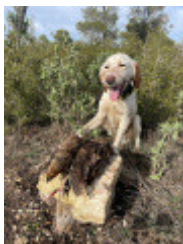

Eleveur : Asier peñagarikano / Propriétaire : Javier Martínez Castellón (javi386@hotmail.com)
Sang italien (estimation) : 46 %

Taux de consanguinité (estimation) : 2.7 %

IZTINGORRI ARGÍ (4 X 4) : 0.007812
EUSKITZE DAMBA (5 X 4,6) : 0.004883
GOD DE LA PIERRE-PEZE (5,5 X 5,6) : 0.003906
BOI (6,6,8 X 5,6,7,7,7,8) : 0.003754
SAGU DE URKAMENDI (5,7 X 5,6) : 0.001709
CÉSAR DES SEPT PROVINCES (5 X 6) : 0.000977
JAPA DE PLAYABARRI (5 X 6) : 0.000977
ALMER (7 X 6,6,7,7,8) : 0.000488
SAP EUS ROUANEZ KOAD (6,6 X 6,7,7) : 0.000488
NEGUS (6,8 X 7) : 0.000305
TERKA DES SEPT PROVINCES (6 X 7,7) : 0.000244
LIY OD BENCICA (6,8 X 7) : 0.000244
CINA DE GONZA LOSA (7 X 6) : 0.000244
IAN DU BEC ÉTOILE (7,7,8 X 7,8,8) : 0.000122
FALCO (6,7 X 7) : 0.000122
LEM DEL RESEGONE (8,8 X 7,8,8,8) : 0.000092
VANI DE MADOLLY'S (7,8 X 7,8) : 0.000092
RENZO OF UPPERWOOD (7,8 X 7,8) : 0.000092
DECOR LOI (8,8 X 8) : 0.000061
POSTERNPARK BANJO (8,8 X 8) : 0.000031
LIBAR DE LAURENCIA (8 X 8) : 0.000031

Note : les données ne sont pas garanties. Elles ont été entrées par les membres sans garantie d'exactitude.