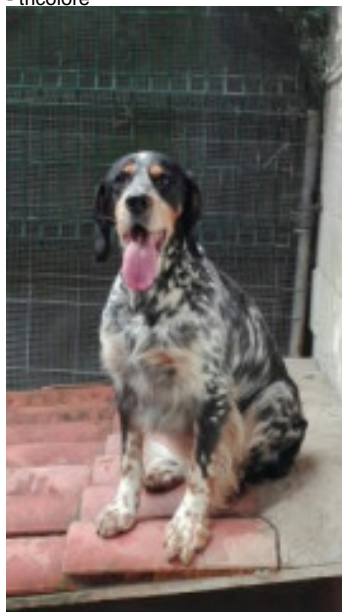

PANTY DE ZUBIALDE

2020-04-22 (F) LOE
Couleur : Blanco y naranja (lemon)
[fiche affiche](#)

Père
BAT DE ZUBIALDE
2012-05-30 (M)
LOE 2105373
- tricolore

TILO DE ZUBIALDE 2009-09-20 (M)
LOE 1924929 - bluebelton

TXIKI 2006-04-24 (F) LOE 1616656 -
bluebelton

TILO (M) LOE 1268843

UDA DE ZUBIALDE (F) LOE 1712795

ITXUSI (M) LOE 1077664

TXISPA (F) LOE 1313713

MAMBO (M) LOE 941203

SATI (F) LOE 652370

LAC DE LARRAÑAZUBI (M) LOE
787487