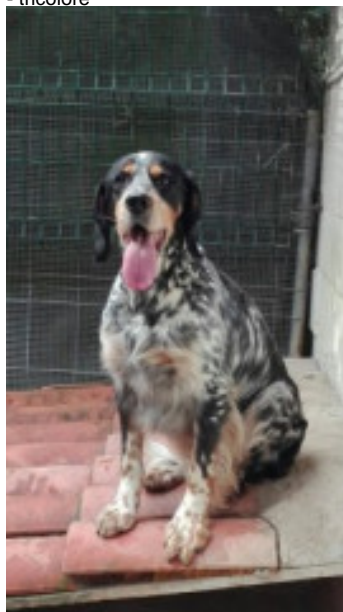

PIRA DE ZUBIALDE

2020-04-22 (F) LOE 2524896
 Couleur : Blanco y naranja (lemon)
[fiche affixe](#)

Père
BAT DE ZUBIALDE
 2012-05-30 (M)
 LOE 2105373
 - tricolore

TILO DE ZUBIALDE 2009-09-20 (M)
 LOE 1924929 - bluebelton

TXIKI 2006-04-24 (F) LOE 1616656 -
 bluebelton

TILO (M) LOE 1268843

UDA DE ZUBIALDE (F) LOE 1712795

ITXUSI (M) LOE 1077664

TXISPA (F) LOE 1313713

MAMBO (M) LOE 941203

SATI (F) LOE 652370

LAC DE LARRAÑAZUBI (M) LOE
 787487