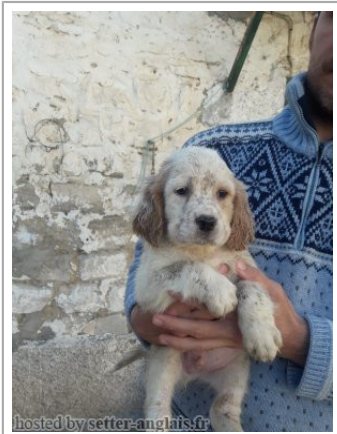

PIRA DE ZUBIALDE

2020-04-22 (F) LOE 2524896
 Couleur : Blanco y naranja (lemon)
[fiche affixe](#)

Père
BAT DE ZUBIALDE
 2012-05-30 (M)
 LOE 2105373
 - tricolore

TILO DE ZUBIALDE 2009-09-20 (M)
 LOE 1924929 - bluebelton