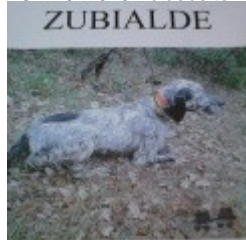

PIRA DE ZUBIALDE

2020-04-22 (F) LOE 2524896
 Couleur : Blanco y naranja (lemon)
[fiche affixe](#)

Père
BAT DE ZUBIALDE
 2012-05-30 (M)
 LOE 2105373
 - tricolore

TILO DE ZUBIALDE 2009-09-20 (M)
 LOE 1924929 - bluebelton