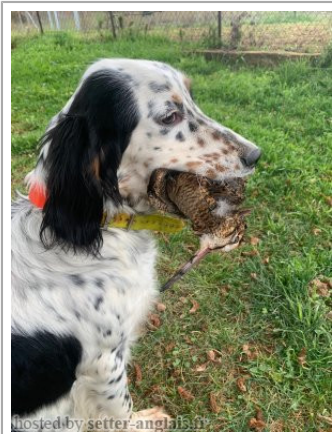

PONGO DE ZUBIALDE llamada LUPO

2020-04-22 (M) LOE 2524897
 Couleur : Tricolor (tricolore)
[fiche affixe](#)

Père BAT DE ZUBIALDE 2012-05-30 (M) LOE 2105373 - tricolore 	TILO DE ZUBIALDE 2009-09-20 (M) LOE 1924929 - bluebelton 	TILO (M) LOE 1268843	MAMBO (M) LOE 941203
	ZUBIALDE	UDA DE ZUBIALDE (F) LOE 1712795	SATI (F) LOE 652370
			LAC DE LARRAÑAZUBI (M) LOE 787487
			DENDABERRI GOLOSA (F) LOE 1512402
		ITXUSI (M) LOE 1077664	 IZTINGORRI ARGÍ (M) LOE 0705212 - bluebelton
	TXIKI 2006-04-24 (F) LOE 1616656 - bluebelton		GORA (F) LOE 0884091
		TXISPA (F) LOE 1313713	GARBUNO KO TXURI (M) LOE 1113655
			FLAUTA DE URKAMENDI (F) LOE 1068512

<p>Mère <u>KAREN DE ZUBIALDE</u> 2017-04-15 (F) LOE 2370203 - lemon</p> 	<p><u>KRAUS DE XALIMA</u> (M) LOE 1557711</p> 	<p><u>RENE</u> (M) LOE 1242632 - tricolore</p> 	<p><u>IZTINGORRI ARGÍ</u> (M) LOE 0705212 - bluebelton</p> 
	<p><u>APALANTZA SENNA</u> 2011-03-25 (F) LOE 15622875 - tricolore</p>	<p><u>BELL DE XALIMA</u> (F) LOE 1148736</p> 	<p><u>PUXKA</u> (F) LOE 1085066 - bluebelton</p> 
	<p><u>STEVE DU SALEYS</u> 2001-09-09 (M) LOF 162423 - tricolore</p> 	<p><u>POULBOT DE CAZAOUS</u> 1999-09-20 (M) LOF 151060/24266 (TR, CH A) - tricolore</p> 	<p><u>LOREA DE LEKUEDER</u> (F) LOE 0779927</p>
	<p><u>NATA</u> 2006-07-20 (F) LOE 1639652 - tricolore</p> 	<p><u>PRALINE DE L'ECHO DE LANVAUX</u> 1999-07-25 (F) LOF 150953/28846 - tricolore</p>	<p><u>AITZA-KO DICK</u> (M) LOE</p> 
		<p><u>VAVA DE SUSTRAI</u> (F) LOE 1489276</p> 	