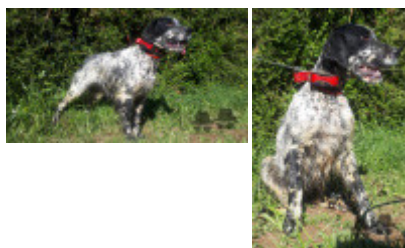

Mère LASS SAÑU MENDI 2011-05-15 (F) LOE 2041461 - tricolore	JAKI DE BIDASOA (M) LOE 1205403	MAGIC DE KERFEUIL 1996-07-11 (M) LOF 134276/21281 (TR, CH P, CH T) - bluebelton	FRANCINI'S JEFF 1993-04-03 (M) LOI ST479317 (Ch. Ital. Lav., Ch. Int. Lav., Camp. Ripr.) - bluebelton	
		OREKA GIPSY (F) LOE 669046	DEESSE DU VAL D'ARZ 1988-06-08 (F) LOF 95715/15373 (Ch P TR CS) - lemon	
	UMA DE BIDASOA (F) LOE 1491470	JAS DE BIDASOA (M) LOE 1205404	OREKA EMO 1997-07-16 (M) LOE 0525519 - bluebelton	QUES DEL BINARIO 1991-06-23 (F) LOI ST449241 - lemon
			MAGIC DE KERFEUIL 1996-07-11 (M) LOF 134276/21281 (TR, CH P, CH T) - bluebelton	OREKA GIPSY (F) LOE 669046
		IRA DE BIDASOA (F) LOE 1147769	LEFANTA SNORRE (M) IKCT04490 (FTCh (IRL))	FLOR DE BIDASOA (F) LOE 0864166

Eleveur : Gorka SAÑUMENDI / Propriétaire : Gorka (680958167)

Sang italien (estimation) : 64 %

Estimation des points au pédigrée : 4

Note : les données ne sont pas garanties. Elles ont été entrées par les membres sans garantie d'exactitude.