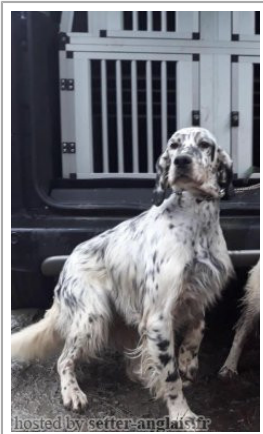

ARI DE ZUBIALDE

2014-09-14 (M) LOE 2234295
Couleur : Tricolor (tricolore)
[fiche affixe](#)

hosted by setter-anglais.fr

Père
[ARI DE L'ECHO DE LA FORET](#)
2005-09-04 (M)
LOE 1627059
- tricolore

[OURAL DE L'ECHO DE LA FORET](#)
1998-03-02 (M) LOF 141973/23012
(CHA -TR) - tricolore