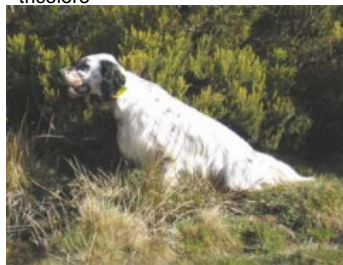

ARI DE ZUBIALDE

2014-09-14 (M) LOE 2234295
Couleur : Tricolor (tricolore)
[fiche affixe](#)

hosted by setter-anglais.fr

Père
[ARI DE L'ECHO DE LA FORET](#)
2005-09-04 (M)
LOE 1627059
- tricolore

[OURAL DE L'ECHO DE LA FORET](#)
1998-03-02 (M) LOF 141973/23012
(CHA -TR) - tricolore