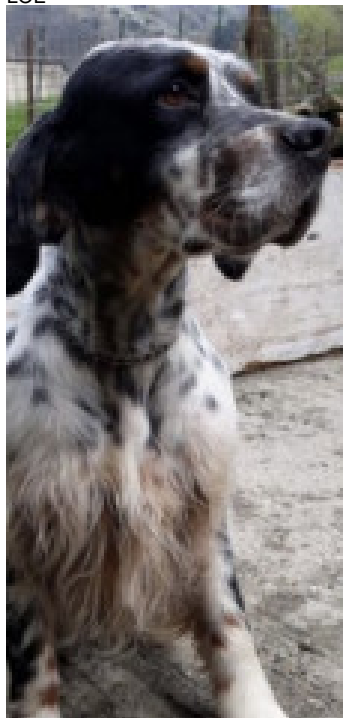

BAT DE EZAMA

2015-08-24 (M) LOE 22855664
[fiche affixe](#)

Père
SUA DE ALORTTIKI
 2014-05-09 (M)
 LOE

IZINGORRI LUR (M) LOE 1520390
 (Tr GT) - tricolore

BRIO DA XESTEIRA (M) LOE
 1309845 - bluebelton

IZINGORRI SENDI (F) LOE 1270247
 - bluebelton

PATOR DE CUMBRAOS (M) LOE
 1104112

OLA DE CUMBRAOS (F) LOE
 1104114

**MAGIC DE
 KERFEUIL**
 1996-07-11 (M)
 LOF
 134276/21281

(TR, CH P, CH T) - bluebelton

IZINGORRI YUKA
 (F) LOE 528414 -
 bluebelton

LAI (F) LOE - bluebelton