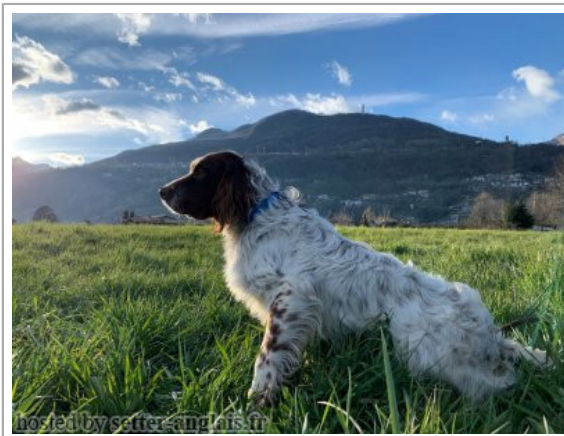

**HAMSTER DELLA SERPENTARA dit HAM**

2020-07-25 (M) LOI LO20141963  
Couleur : BIANCO FEGATO (liver)  
[fiche affixe](#)

<p>Père <b>TIPO DELLA VECCHIA IRLANDA</b> 2011-11-05 (M) LOI LO1212796 - lemon</p> 	<p><b>VETERAN DELLA VECCHIA IRLANDA</b> 2008-04-27 (M) LOI LO091814 - lemon</p> 	<p><b>RADENTIS ZUM</b> 2002-07-08 (M) LOI LO02161851 (Camp. Tr. (Ch GQ), Camp. Int. Lav., Camp. Ital. Lav.) - lemon</p> 	<p><b>FIERO</b> 1996-08-10 (M) LOI ST551356 (CHGQ, Ch ITF, Ch IB, Ch ITT) - lemon</p> 
	<p><b>ALCE DELLA VECCHIA IRLANDA</b> 2008-05-09 (F) LOI LO091909 - lemon</p>	<p><b>HARFA DELLA VECCHIA IRLANDA</b> 2004-01-03 (F) LOI LO0453516 - lemon</p> 	<p><b>GIBELTARIK BLONDIE</b> 2000-12-11 (F) LOI LO02122551 (CHIT.T) - lemon</p>  <p><b>RADENTIS COBRA</b> 2000-06-30 (M) LOI LO0128791 (Camp. Tr. (Ch GQ)) - lemon</p> 
		<p><b>TURBO DELLA VECCHIA IRLANDA</b> 2007-06-08 (M) LOI LO0836544 - lemon</p>	<p><b>GIBELTARIK BLONDIE</b> 2000-12-11 (F) LOI LO02122551 (CHIT.T) - lemon</p>  <p><b>KURT</b> 2002-03-20 (M) LOI LO02108880 (Ch. Ital. Lav., Camp. Ripr.) - bluebelton</p> 
		<p><b>NOTA DELLA VECCHIA IRLANDA</b> 2006-01-05 (F) LOI LO0664538 - lemon</p>	<p><b>HARFA DELLA VECCHIA IRLANDA</b> 2004-01-03 (F) LOI LO0453516 - lemon</p>  <p><b>RADENTIS NOMAR</b> 1998-03-22 (M) LOI LO98133353 ((CHGQ CHITF / CHIT.B)) - liver</p>  <p><b>GIBELTARIK BLONDIE</b> 2000-12-11 (F) LOI LO02122551 (CHIT.T) - lemon</p> 

[ [Lien...](#) ] / Eleveur : CECCHETTI DANIELE / Propriétaire : GUARESÌ GIOVANNI LUCA (034480048, l.guaresi@gmail.com)

Puce : 380260004297260

Estimation des points au pédigrée : 12