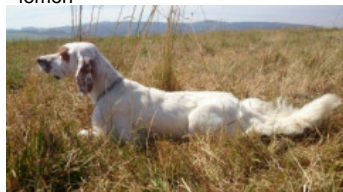

SINDY SAÑU MENDI

(F) LOE
Couleur : Blanco y naranja (lemon)
[fiche affixe](#)

hosted by [setter-anglais.fr](#)

[DENDABERRI JAI](#) 2007-03-12 (M)
LOE 1704343 (TrCP, TrPR, TrBC) -
bluebelton

Père
[DENDABERRI PIKO](#)
2013-06-10 (M)
LOE
- lemon

[KENA DE PIEDRALLADA](#) 2007-06-25
(F) LOE 1712755 - lemon

[PALAZIENSIS RAMBO](#) 1999-11-01
(M) LOI LO0060896 (Ch W0F/CH, IT T,
ITF, Camp. Tr. (Ch GQ), CH(ES)T, CH(GB)T) -
lemon

[UMBLANA DEL CAVALDROSSA](#)
2000-06-01 (F) LOI LO0336882 -
bluebelton