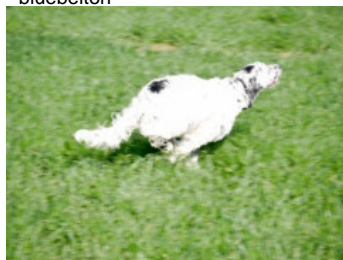

**R-OSCAR DE LA PLUME DU PÉVÈLE**

2020-08-07 (M) LOF 270764

Couleur : Noï. PBI.Env.Mou. (bluebelton)

[fiche affixe](#)

**NAPO DE CORIAM** 2014-12-07 (M)  
LOSH1164147 (TR GQ) - bluebelton

Père  
**MUSTANG DE LA PLUME DU PÉVÈLE**  
2016-08-07 (M)  
LOF 247765/42483  
(TR GQ, CH IT, CH P, VOF/FTP)  
- bluebelton