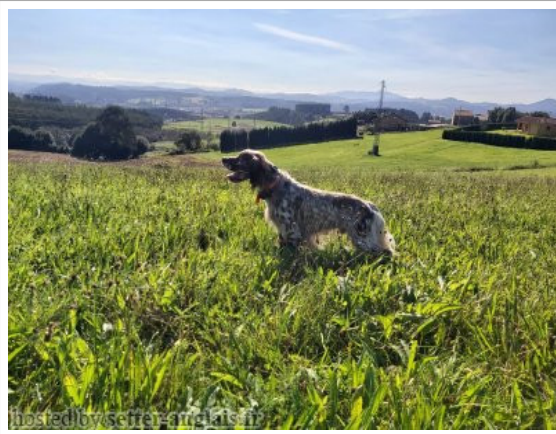

BALOO DE LES QUILOÑES

2019-09-15 (M) LOE 2482224
[fiche affixe](#)

Père
RINO DE PIEDRALLADA
 2013-11-08 (M)
 LOE 2171875
 - BLANCO E HÍGADO

MAMBO DE PIEDRALLADA
 2009-04-04 (M) LOE 1875801 (Tr. G.B.,
 Tr. Primavera) - liver