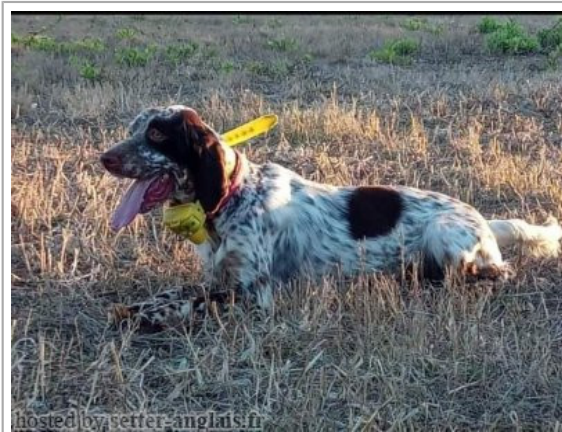

**OPRAH NORTLIMA dit ÉRICA**

2018-07-16 (F) LOP 557707

Couleur : Liver

[fiche affiche](#)

Père  
**GIBELTARIK COLIN**  
 2012-08-20 (M)  
 LOE 2327269  
 - lemon

**GIBELTARIK ELTON** 2003-04-04 (M)  
 GKC2295 - lemon

**GIBELTARIK JESSICA** (F) GKC02533  
 - lemon

**GIBELTARIK BORIS** 2000-12-14 (M)  
 GKC02014 (Ch T GQ) - liver

**DENNY** 1995-02-11 (F) LOI  
 ST515750 - liver

**GIBELTARIK FLOYD** (M) GKC2331

**GIBELTARIK CHECCA** 2001-11-05  
 (F) GKC02203 - lemon