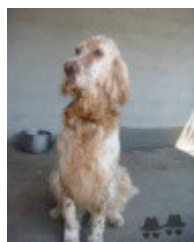

ROZI

2002-08-05 (F) 528294
 Couleur : Fau.PBl.Env. (lemon)

Père inconnu	inconnu	inconnu	inconnu
		inconnu	inconnu
	inconnu	inconnu	inconnu
		inconnu	inconnu
Mère inconnu	inconnu	inconnu	inconnu
		inconnu	inconnu
	inconnu	inconnu	inconnu
		inconnu	inconnu
		inconnu	inconnu
		inconnu	inconnu