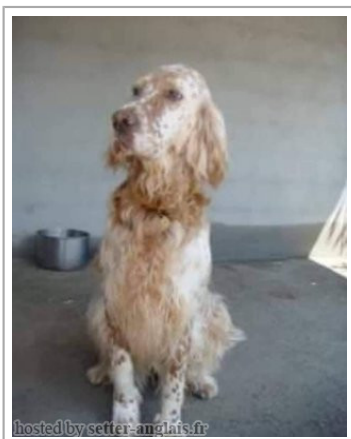

ROZI

2002-08-05 (F) 528294
 Couleur : Fau.PBl.Env. (lemon)

Père inconnu	inconnu	inconnu	inconnu
		inconnu	inconnu
	inconnu	inconnu	inconnu
		inconnu	inconnu
Mère inconnu	inconnu	inconnu	inconnu
		inconnu	inconnu
	inconnu	inconnu	inconnu
		inconnu	inconnu
		inconnu	inconnu
		inconnu	inconnu