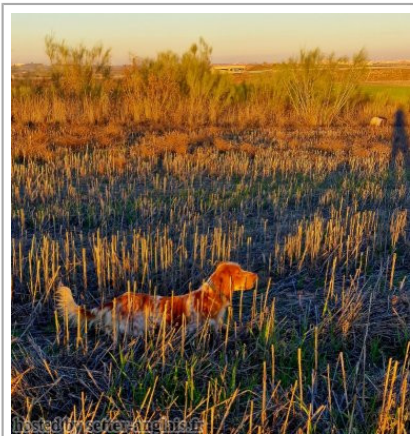

**RIXARI S'RILLEY**

(F) LOP  
Couleur : Fau.PBl.Env. (lemon)  
[fiche affixe](#)

Père  
**ELFO DE L'EL BALDIO**  
2012-05-26 (M)  
LOP 553549  
(TrGQ (E.17) ; TrPC ; TrPr ; ChGQ)  
- lemon

**CANTARES DE L'EL BALDIO** (M)  
LOE 1886421 (CH(E)GQ, TrGB(E.11),  
CHIT) - lemon