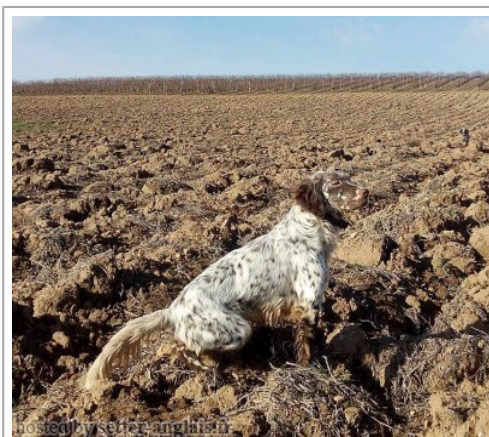

IRIS DE LA FUENTE LA TEJA

2015-08-02 (M) LOE 2281718

Couleur : Blanco-higado (liver) / Titres : Campeona Provincial Caza Menor con Perro
[fiche affixe](#)

Père
NERON DE UGARTEBETXI
(M)
LOE 1664079
- tricolore

TITO 1998-06-08 (M) LOE 1109111
(TrGB(E.02)) - lemon

VIRKA DELLA GEMINIOLA
2003-01-02 (F) LOI LO0348294 -
bluebelton

ARNO 1988-04-17 (M) LOI ST374735
(Ch. Int. Lav., Camp. Ripr., Ch. Ital. Lav.) -
lemon