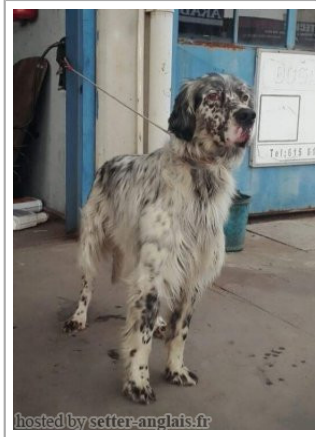

AS?L VOM KASTAMONU

2013-12-17 (M) KIF-GSB-ES-0527
Couleur : Noi.PBl.Env (bluebelton) / Dyspl. : A
[fiche affixe](#)

Père REX 2008-03-17 (M) LOF KIF-GSB-ES-0379 - bluebelton 	DARK 2005-01-01 (M) LOF - bluebelton 	PASA 2001-03-01 (M) LOF - bluebelton 	inconnu
		ROZI 2002-08-05 (F) 528294 - lemon 	inconnu
	KONTES (F) LOF - bluebelton 	MEX (M) LOF - bluebelton	inconnu
		FISTIK (F) LOF - bluebelton	inconnu
Mère BENEK VOM KASTAMONU 2008-05-15 (F) LOF KIF-GSB-ES-0360 - bluebelton 	REFX 2006-03-17 (M) - bluebelton 	DUMAN DEL MANGIA (M) LOF - bluebelton	inconnu
		??LA (F) - bluebelton	inconnu
	ZEYNA 2006-05-10 (F) LOF - tricolore 	PIANIGIANI'S TEK (M) TR-ES-12541 - tricolore 	inconnu
		ASYA (F) LOF - tricolore 	inconnu