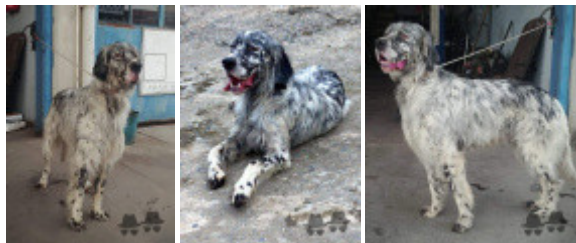

Note : les données ne sont pas garanties. Elles ont été entrées par les membres sans garantie d'exactitude.