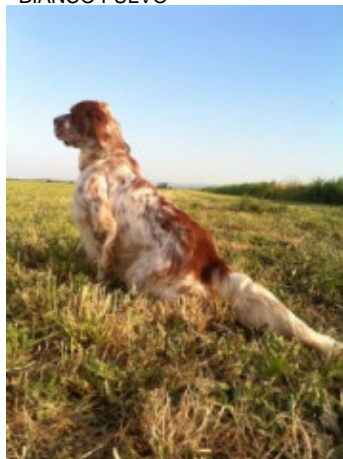

**KALIBU DEL SENCANALI**

2017-12-01 (M) K?F-ES-2151  
Couleur : Tricolor (tricolore) / Dyspl. : A  
[fiche affixe](#)

hosted by setter-anglais.fr

Père  
**ROVAL GIOB**  
2010-01-02 (M)  
LOI LO1026711  
(CH GQ, Ch. Ital. Lav.)  
- BIANCO FULVO