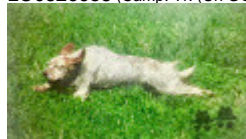

ROVAL GAGÀ 2007-01-10 (M) LOI
LO0826658 (Camp. Tr. (Ch GQ)) - lemon