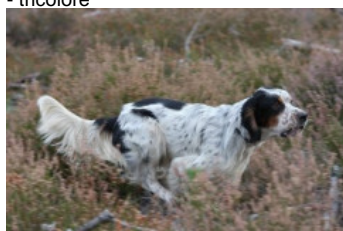

**JAGUAR DE L'ARTZ**

2014-03-28 (M) LOF 232925/41699

Couleur : Noi. Mar.Fau. PBl.Env.Mou. (tricolore)

[fiche affixe](#)

**VITO DU VAL CLAIR** 2004-09-15 (M)  
LOF 178361/29233 (TR, CH P) -  
tricolore

Père  
**GWENTO DE L'ARTZ**  
2011-09-24 (M)  
LOF 219417/37514  
(TAN, TR, CH CS, CH IB)  
- tricolore