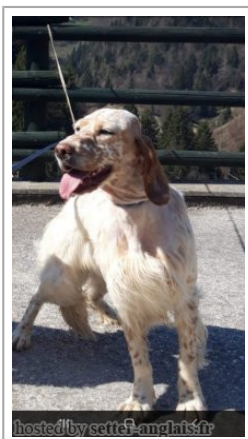

VANDA

2019-04-18 (F) LOI LO19110453
Couleur : Blanco naranja (lemon)

Père
LUCA
2012-06-03 (M)
LOI 12194177
- bluebelton

BULL 2008-04-28 (M) LOI
LO08115156 (Ch. Int. Lav.) - bluebelton

RITA 2009-11-25 (F) LOI LO108358 -
bluebelton