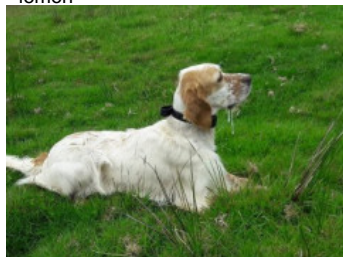

LINCE

(M)
Couleur : Blanco y naranja (lemon)

Père
GIBELTARIK FOX
2017-06-28 (M)
LOE 2465475
- lemon

GIBELTARIK DANTE 2014-09-22 (M)
LOE GKC4605 - lemon

GIBELTARIK ZAIRA 2011-09-12 (F)
GKC3307 - lemon

GIBELTARIK FLOYD (M) GKC2331