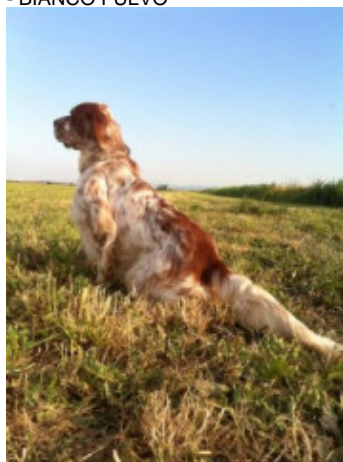

**ARIS named IBO**

2014-02-10 (M) BEK 133430

hosted by setter-anglais.fr

Père  
**ROVAL GIOE**  
 2010-01-02 (M)  
 LOI LO1026711  
 (Ch GQ, Ch. Ital. Lav.)  
 - BIANCO FULVO

**ROVAL GAGÀ** 2007-01-10 (M) LOI  
 LO0826658 (Camp. Tr. (Ch GQ)) - lemon

**RINA** 2004-01-13 (F) LOI LO0460174  
 - tricolore

**ROVAL NEDWED** 2003-01-05 (M)  
 LOI LO0366753 - lemon

**NIKA** 1999-08-18 (F) LOI LO0017114  
 (Camp. Ripr.) - bluebelton

**ROVAL PAPA'** 2002-01-12 (M) LOI  
 LO0245603 - tricolore

Propriétaire : Michalopoulos Panagiotis  
Taille : 60 cm  
Sang italien (estimation) : 96 %  
Estimation des points au pédigrée : 26