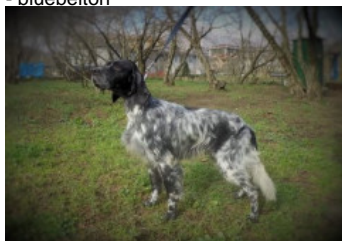

**DAIANA DI POSTA TUORI**

2016-09-01 (F) LOI LO16180364  
Couleur : nero e bianco (bluebelton)  
[fiche affixe](#)

Père  
**RADENTIS SPANO**  
2010-12-23 (M)  
LOI LO1131268  
- bluebelton

**RADENTIS NOMAR** 1998-03-22 (M)  
LOI LO98133353 ((CHGQ CHITF /  
CHIT.B)) - liver

**RADENTIS HERA** 2007-03-13 (F) LOI  
LO07101130 - bluebelton

**RADENTIS SBRANCO** 1991-07-01  
(M) LOI ST448908 (CH IB, Ch. Int. Lav.) -  
lemon

**KELLI DELLA MARIKA** 1995-08-06  
(F) LOI ST530204 (Ch. Ital. Lav.) -  
bluebelton