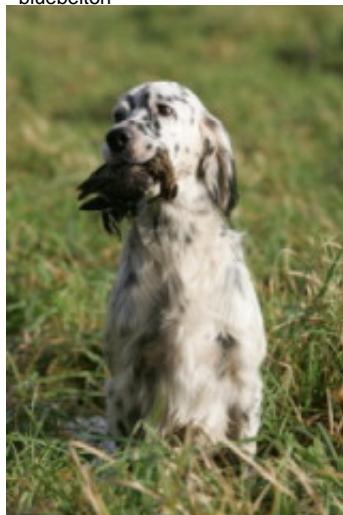

ENGY DU MILOBRE DE BOUISSE

2009-07-22 (F) LOF 205298/40883
Couleur : Noi. PBl.Env.Mou. (bluebelton)
[fiche affixe](#)

Père
TAICHOU DU MILOBRE DE BOUISSE
2002-07-30 (M)
LOF 166716/27209
(TR, CH A)
- bluebelton

OZZY DE LA TOUR PHILIPPE
1998-05-28 (M) LOF 144135/23701
(TR CHA CHP CH.T.) - bluebelton

NIKITA DU POULIT SAN DANIS
1997-10-29 (F) LOF 141416/25921 - bluebelton

HERMO DU MAS D'EYRAUD dit HARO 1992-06-19 (M) LOF 115426/19833 (Ch GQ) - bluebelton