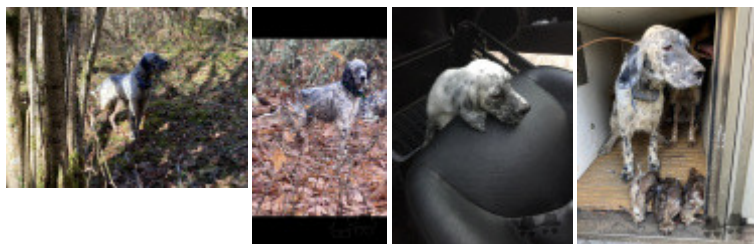

Mère <u>APALANTZA XENA</u> 2016-03-04 (F) LOE 34224386 - tricolore	<u>APALANTZA VESPA</u> 2014-05-28 (M) LOE 327643268 - bluebelton	<u>VIRUS DES SEPT PROVINCES</u> 2004-01-26 (M) LOF 176718/28721 (TR, CH P) - bluebelton	<u>SAPHIR DU CLOS SAINTE CATHERINE</u> 2001-05-01 (M) LOF 158958/25561 (TR, CH A) - bluebelton	
		<u>NATA</u> 2006-07-20 (F) LOE 1639652 - tricolore	<u>POLY DES SEPT PROVINCES</u> 1999-07-30 (F) LOF 150830/28240 - bluebelton	<u>AITZA-KO DICK</u> (M) LOE 1489276
	<u>KANPOGANE DORA</u> (F) LOE 2048373	<u>KANPOGANE YANKI</u> (M) LOE 1641353 - tricolore	<u>KANPOGANE SEI</u> (M) LOE 1331490	<u>KANPOGANE NEUS</u> (F) LOE 984112
		<u>KANPOGANE YUDA</u> (F) LOE 1662117	<u>KANPOGANE ROTI</u> (M) LOE 1268717	<u>KANPOGANE MORE</u> (F) LOE 0888432

Eleveur : Joxe Apalantza / Propriétaire : Isidro rodriguez (659681255, Setterpovixa@hotmail.com)
Sang italien (estimation) : 37 %
Estimation des points au pédigrée : 2

Note : les données ne sont pas garanties. Elles ont été entrées par les membres sans garantie d'exactitude.