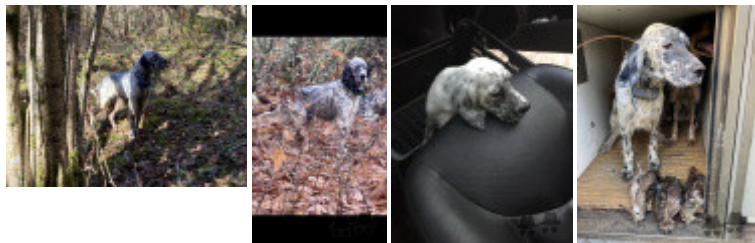

Note : les données ne sont pas garanties. Elles ont été entrées par les membres sans garantie d'exactitude.