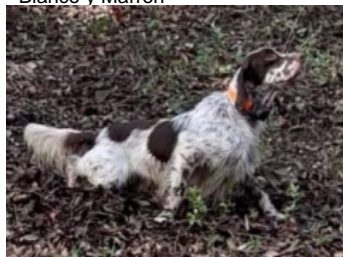

HADA DA QUINTA DOS TOURIS

(F) LOP 555030

[fiche affixe](#)

Père
[LITTO DO ALLMANSUR](#)
 2015-09-02 (M)
 LOP 523592
 - Blanco y Marron

[RADENTIS PIRLO](#) 2009-06-12 (M)
 LOI LO106020 (Ch P) - bluebelton

[GISTREDO UNEA](#) 2013-02-15 (F)
 LOE 2198975 - Blanco y Marron