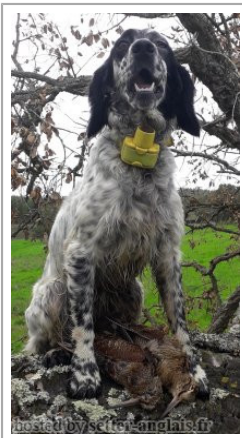

HADA DA QUINTA DOS TOURIS

(F) LOP 555030

[fiche affixe](#)

Père
[LITTO DO ALLMANSUR](#)
 2015-09-02 (M)
 LOP 523592
 - Blanco y Marron

[RADENTIS PIRLO](#) 2009-06-12 (M)
 LOI LO106020 (Ch P) - bluebelton

[GISTREDO UNEA](#) 2013-02-15 (F)
 LOE 2198975 - Blanco y Marron