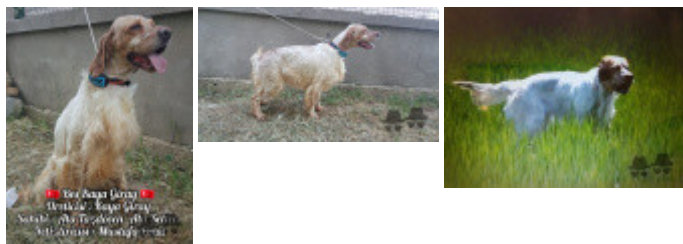

BES KAYA GIRAY

2018-04-22 (F) KIF-GSB-ES-1668
Couleur : ORANGE BELTON
[fiche affixe](#)

<p>Père IBRO DELLA BASSANA 2010-05-11 (M) LOI LO10106451 - lemon</p> 	<p>ROMM DELLA BASSANA 2003-05-06 (M) LOI LO03119896 (CH(I)B, Camp. Ripr.) - lemon</p> 	<p>PAPI DELLA BASSANA 1997-02-15 (M) LOI ST556627 (CH IB, Camp. Ripr.) - bluebelton</p>  <p>WENDY DELLA BASSANA 1998-07-22 (F) LOI LO9937822 (CH IB) - lemon</p>	<p>MEO DELLA BASSANA 1991-02-28 (M) LOI ST436658 (CH(I)B) - lemon</p> <p>PEA DELLA BASSANA 1990-07-06 (F) LOI ST431017 - tricolore</p> <p>HIL DELLA BASSANA 1991-05-11 (M) LOI ST446505 (CH IB, Camp. Ripr.) - lemon</p> <p>MIA DELLA BASSANA 1991-04-07 (F) LOI ST446633 (Ch. Ital. Lav.) - tricolore</p>
<p>Mère KUPA KAYA GIRAY 2013-05-08 (F) KIF-GSB-ES-0537 - tricolore</p> 	<p>LUNA 2005-08-23 (F) LOI LO0634282 - bluebelton</p> <p>RAKI 2009-11-11 (M) - tricolore</p> <p>ARYA 2011-11-13 (F) - tricolore</p> 	<p>FRED DELLA BASSANA 1998-09-08 (M) LOI LO9973838 (Ch. Ital. Lav., Camp. Ripr.) - bluebelton</p>  <p>PENELOPE 2002-09-27 (F) LOI LO03139953 - bluebelton</p> <p>inconnu</p> <p>inconnu</p> <p>KONT (M) - tricolore</p>  <p>ZILLI (F) - tricolore</p> 	<p>HIL DELLA BASSANA 1991-05-11 (M) LOI ST446505 (CH IB, Camp. Ripr.) - lemon</p> <p>PANNI DELLA BASSANA 1990-07-06 (F) LOI ST431013 (Camp. Ripr.) - bluebelton</p> <p>PIR DELLA BASSANA 1997-07-08 (M) LOI LO9852636 - tricolore</p> <p>ROSY DELLA BASSANA 1999-04-05 (F) LOI LO99156497 - bluebelton</p> <p>inconnu</p> <p>inconnu</p> <p>inconnu</p> <p>inconnu</p> <p>BUNDY 1999-05-07 (M) - lemon</p>  <p>BAMBI 1999-05-07 (F) - tricolore</p>  <p>inconnu</p> <p>inconnu</p>

Eleveur : Kaya G?RAY / Propriétaire : ATA SETTER - Ata TA?DÖVEN (+90 542 282 91 86, atahan_34@windowlive.com)

Puce : 900079000797974

Sang italien (estimation) : 62 %

Estimation des points au pédigrée : 10