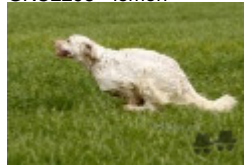

**ARTXANDAPEKO RAISA**

2020-08-18 (F) LOE 2536391  
Couleur : Blanco y naranja (lemon)  
[fiche affixe](#)

Père  
**GIBELTARIK ZIBEL**  
2011-01-03 (M)  
LOE  
- lemon

**GIBELTARIK ELTON** 2003-04-04 (M)  
GKC2295 - lemon