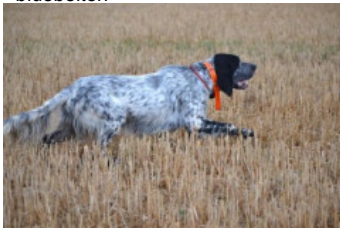

SAKO DES MIROIRS DE HAUTE SEVE

2021-02-06 (M) LOF 271464

Couleur : Noi.PBl.Env (bluebelton) / Dyspl. : B
[fiche affixe](#)

Père
OPIUM DE FEUNTEUN BLEIS
2018-02-08 (M)
LOF 254372/43370
(TAN, TR, TR GQ, CH IT)
- bluebelton