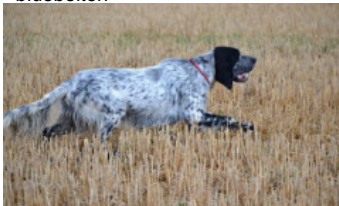

**SAKO DES MIROIRS DE HAUTE SEVE**

2021-02-06 (M) LOF 271464

Couleur : Noi.PBl.Env (bluebelton) / Dyspl. : B  
[fiche affixe](#)

Père  
**OPIUM DE FEUNTEUN BLEIS**  
2018-02-08 (M)  
LOF 254372/43370  
(TAN, TR, TR GQ, CH IT, CH EN, CH GNS)  
- bluebelton