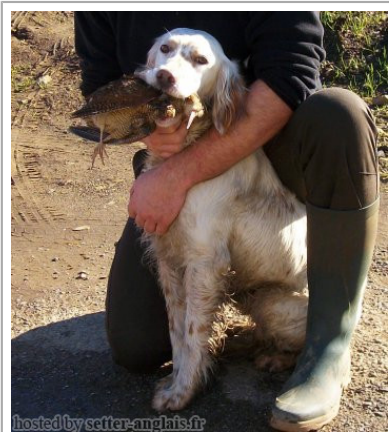

DELFO DE PORTIZUELO

2004-04-22 (M) LOE 1484508
Couleur : Fau.PBl.Env. (lemon)
[fiche affixe](#)

[PALU](#) 1993-09-04 (M) LOE 662202 (Tr GQ) - lemon

Père
[PORTU PAGASARRI](#)
2000-04-18 (M)
LOE 1196502
- lemon