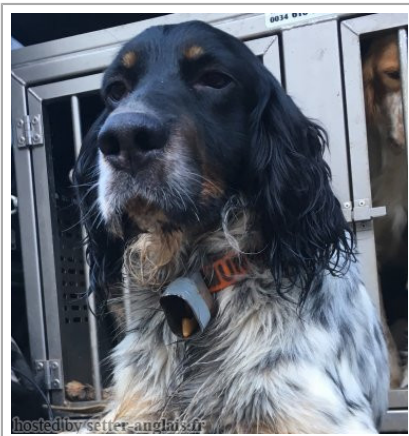

LAK DE LA CASA DE VALL

2016-03-30 (M) LOE 2319366
 Couleur : Tricolor (tricolore)
[fiche affixe](#)

Père <u>PATXI DE LA CASA DE VALL</u> (M) LOE 1975032 - tricolore 	<u>NES DE LARRAÑAZUBI</u> (M) LOE 1054829 	<u>LAC DE LARRAÑAZUBI</u> (M) LOE 787487 	 <u>GOD DE LA PIERRE-PEZE</u> 1991-03-22 (M) LOE 554493 (TR) - tricolore
	<u>USSPA DE LA CASA DE VALL dit MONA</u> (F) LOE 1821290 	<u>KAL DE LARRAÑAZUBI</u> (F) LOE 0710001	<u>DELAN DE LARRAÑAZUBI</u> (M) LOE 
		<u>EGIA DE LARRAÑAZUBI</u> (F) LOE 1381745	<u>DUNA DE LARRAÑAZUBI</u> (F) LOE 0364077
			<u>HERIC ALESS SETTER</u> (M) LOE
			<u>LOC DE LARRAÑAZUBI</u> (F) LOE 787490
			<u>BURI</u> (M) LOE 1260812
			<u>RIL DE LARRAÑAZUBI</u> (F) LOE 1203380