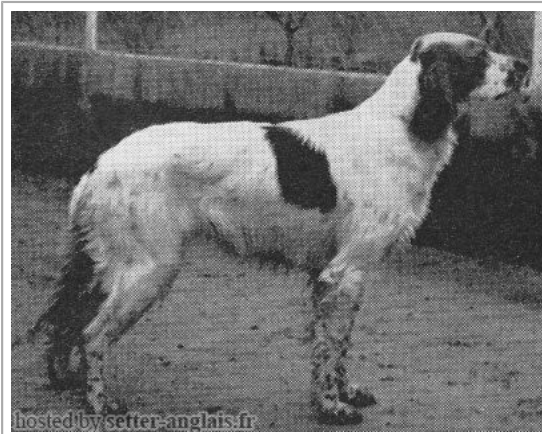

HAIFFA DE LA TOUR DUGUESCLIN

(F) LOF 19232

[fiche affiche](#)

Père FAUCON DE LA TOUR DUGUESCLIN (M) LOF	inconnu	inconnu	inconnu
		inconnu	inconnu
	inconnu	inconnu	inconnu
		inconnu	inconnu
Mère EVA DES LANGOUSTINES (F) LOF	BACCHUS DE PORT ARTHUR (M) LOF 13200 (Ch T)	ULLO DU VIGNAUD 1946 (M) LOF 6548 (Ch T)	QUASI DE KOUBATS 1942 (M) LOF 2886 (Ch T)
		WALLIS DE CASTELMEUR (F) LOF 9171 (Ch T) 	REBALLE RILLETTE 1943 (F) LOF 3114
	BRIZZE DE LA GRANGE AU LIERRE (F) LOF	TOPPERS TONY O 1950-02-08 (M) KCSB554AJ - tricolore	TRECOR DE BODÉAN (F) LOF 4727 (TR)
		ADARE LADY BEATRICE 1945-03-28 (F) LOF 13714	UDINE DE BODÉAN (F) LOF
			TONY O'S TOPPER (M) - tricolore
			DAWN'S SPOOK (F)
			BADE BONDHU 1942-09-01 (M) KCRC.2021/43
			ADARE SMUTS (F) KCRC27369/45