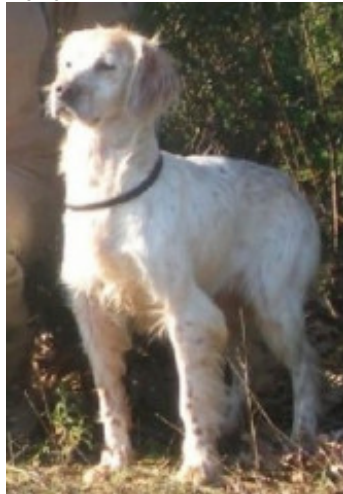

**FICELLE DU BOIS DE MAINTEAU**

2010-07-22 (F) LOF 211638/44822

Couleur : Noï. PBl.Env.Mou. (bluebelton) / Dyspl. : A

[fiche affixe](#)

Père

**BASIC DU MAS D'EYRAUD**

2006-10-06 (M)

LOF 189726/32039

Mère

**APPLE DU BOIS DE MAINTEAU**

2005-05-23 (F)

LOF 180839/35848

(TR)

- lemon

**PORTO dit PRINCE** 1999-06-17 (M)  
LOF 149950/25648 (TR CHA CHITF) -  
bluebelton**IXOR DES BERGES DE LA GÉLINE**  
1993-06-20 (M) LOF 120189/20273 (Tr  
GQ) - bluebelton**JULY** 1994-07-23 (F) LOF  
124049/22070 (TAN) - lemon**FRANCINI'S  
ROCKY**  
1989-02-25  
(M) LOI  
ST409893 (Ch.  
Int. Lav., Ch. Ital. Lav.) - bluebelton**GUESTY DE LA MAZORRA**  
1991-08-13 (F) LOF 117192/19292 (Tr  
GQ) - bluebelton**ELIOT DE LA CROIX  
GENTILHOMME**  
1989-03-28 (M) LOF  
98989/14356 (CHP  
CHA TR CH.T.) -  
bluebelton**FLEUR** 1990-07-15 (F) LOF  
104950/18303 - tricolore**IDO DE LA MAZORRA  
dit IRUN** 1993-07-05  
(M) LOF  
123995/17830 (TR, CH  
CS) - bluebelton**NOBEL DU POULIT SAN DANIS**  
1997-02-24 (M) LOF 137471/21294 -  
tricolore**JAVA DU POULIT SAN DANIS**  
1994-11-01 (F) LOF 126538/23333 -  
lemon**MAYA DES TERRES DE LUDE**  
1996-06-09 (F) LOF 133459/24868 -  
bluebelton**IZMIR DE LA PLUME DU PÉVÈLE**  
1993-08-09 (M) LOF 120396/18440 -  
lemon**ILE DES TERRES DE LUDE**  
1993-06-28 (F) LOF 119421/20601 -  
bluebelton

Eleveur : PANAFIEU DAMIEN &amp; GERALD

Cotation : 1

Tatouage : 2GRM915

Sang italien (estimation) : 79 %

Estimation des points au pédigré : 24

Note : les données ne sont pas garanties. Elles ont été entrées par les membres sans garantie d'exactitude.