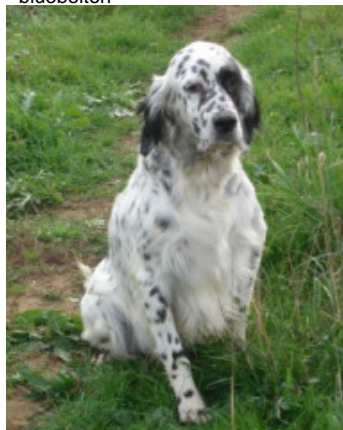

RADENTIS NOMAR 1998-03-22 (M)
LOI LO98133353 ((CHGQ CHITF /
CHIT.B)) - liver

RADENTIS MISS 1998-01-10 (F) LOI
LO98106558 - lemon

**RADENTIS
SBRANCO**
1991-07-01 (M) LOI
ST448908 (CH IB, Ch.
Int. Lav.) - lemon

**KELLI DELLA
MARIKA** 1995-08-06
(F) LOI ST530204 (Ch.
Ital. Lav.) - bluebelton

**RADENTIS
SBRANCO**
1991-07-01 (M) LOI
ST448908 (CH IB, Ch.
Int. Lav.) - lemon

RADENTIS ALICE 1995-03-19 (F) LOI
ST519851 - tricolore

RADENTIS NOMAR
1998-03-22 (M) LOI
LO98133353 ((CHGQ CHITF /
CHIT.B)) - liver

ASIA 2000-01-27 (F) LOI LO0055139
- lemon

**GEX DU VAL DU
RUTH** 1991-08-30 (M)
LOF 111219/15890 (TR
GQ) - lemon

MALINE 1996-05-17 (F) LOF
133269/24239 - lemon

VISTA DU MAS D'EYRAUD
2004-05-31 (F) LOF 176273/33679 -
liver

RADENTIS SENNA 2003-01-02 (M)
LOI LO0366867 - bluebelton

RITA DU MAS D'EYRAUD
2000-05-29 (F) LOF 154090/29079 -
lemon

**RADENTIS
SBRANCO**
1991-07-01 (M) LOI
ST448908 (CH IB, Ch.
Int. Lav.) - lemon

RADENTIS ALA 1994-03-15 (F) LOI
ST496649 (Ch T) - lemon

**ERK DE LA
MAZORRA**
1989-03-27 (M) LOF
102382/13530 -
bluebelton

DUNA DI GRUMA 1989-04-04 (F)
LOE 447926 - bluebelton

**DAR DEL
DIANELLA**
1989-04-04 (M) LOF
109572/14922 (Ch P)
- bluebelton

FIDJI 1990-08-25 (F) LOF
105660/18102 - bluebelton

**IVAN DU VAL
CLAIR** 1993-05-30
(M) LOF
119869/17477 (TR,
CH P, CH T) -
tricolore

**IENA DE L'ECHO DE
LA FORET** 1993-04-24
(F) LOF 117867/21315
(Ch A) - lemon

Mère
VALSE DE L'ECHO DE LA FORET
2004-08-16 (F)
LOF 178089/34415
(CHP TR)
- bluebelton