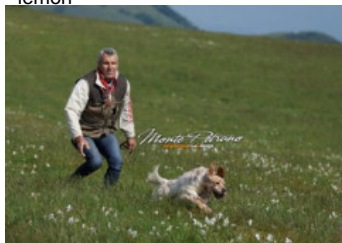

DOUGLAS

2018-04-21 (M) LOI LO1882054
Couleur : bianco arancio (lemon)

Père
BORG dit BORG-LOMBARDI
2014-10-01 (M)
LOI LO14171530
(TR GQ)
- lemon

RAPACE DEL SOLE 2009-07-06 (M)
LOI LO09149549 (CH GQ (Camp. Trialler))
- bluebelton