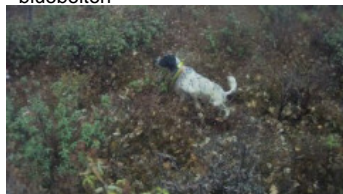

DENDABERRI URANO

2017-05-25 (M) LOE 2392103
 Couleur : Tricolor (tricolore)
[fiche affixe](#)

Père
DENDABERRI JAI
 2007-03-12 (M)
 LOE 1704343
 (TrCP, TrPR, TrBC)
 - bluebelton

PALAZIENSIS RAMBO 1999-11-01
 (M) LOI LO0060896 (Ch W0F/ICH, IT T,
 ITF, Camp. Tr. (Ch GQ), CH(ES)T, CH(GBT) -
 lemon