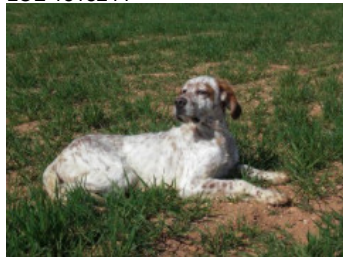

URIK DES SEPT PROVINCES
1983-05-16 (F) LOF 75742/12016 -
bluebelton

BOI 1984-02-20 (M)
LOF 96481/12378
(TR) - bluebelton

TAMISE DES PETITES CHAUMES
1982-07-18 (F) LOF 73965/10680 -
bluebelton

PALU' 1993-09-04
(M) LOE 662202 (Tr
GQ) - lemon

BOSS (M) LOE 0821983

CINA DE GONZA LOSA (F) LOE
640953 (Champion)

JELA DE PLAYABARRI (F) LOE
0651131 (TrCP(E.01),TrPR) - bluebelton

HEM DE PLAYABARRI (M) LOE
521324

LUNA OD BENCICA (F) LOI JR44368

PALU' 1993-09-04 (M) LOE 662202 (Tr
GQ) - lemon

RADENTIS GIAN
1983-01-02 (M) LOI
ST258470 (Ch. Ital.
Lav., Ch. Int. Lav., Camp.
Ripr.) - lemon

SWING DELLA VECCHIA IRLANDA
1984-08-01 (F) LOI ST295020 (Ch L) -
lemon

RAUL DELLA BASSANA 1991-01-12
(M) LOI ST436665 (Ch italie Travail, Ch
italie B) - bluebelton

DALA DELLA BASSANA 1993-07-01
(F) LOI ST489573 - lemon

ROYAL MOZART
1987-03-04 (M) LOI
ST350880 (CH GQ,
Ch. Int. Lav., Ch. Ital.
Lav., Camp. Ripr.) -
bluebelton

PALAZIENSIS CAPRICE 1987-03-01
(F) LOI ST343021 - bluebelton

KIM DE PLAYABARRI (M) LOE
733868

IRAH DE L'ECHO DE LA FORET
1993-01-03 (F) LOF 116584 - lemon

NASKA DE PLAYABARRI (F) LOE
1039079

LIDER DE PLAYABARRI dit LEADER
1996-11-01 (M) LOE 856545 (Ch A, Ch
T, Tr GQ) - lemon

TESSA DELLA BASSANA 1995-02-08
(F) LOI ST515986 - tricolore

ROYAL DEVIL 1991-10-13 (M) LOE
514720 - lemon

NUBOLA DE PLAYABARRI (F) LOE
1039097

MAHA DE PLAYABARRI (F) LOE
895271

Mère
VEYA DE PLAYABARRI
(F)
LOE 1518244