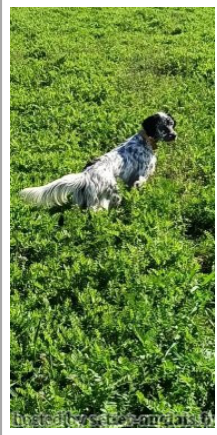

GOYA DUAL SETTER

2020-07-04 (F) KIF-ES-4436
Couleur : Bluebelton
[fiche affixe](#)

Père
EOLO DIGAL
2012-11-04 (M)
JR704370ES
- bluebelton

AZOR DIGAL (M) KIF-704053 - liver

AMOA II DIGAL 2007-05-27 (F)
JR703565 - bluebelton