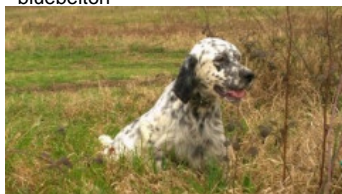

GOYA DUAL SETTER

2020-07-04 (F) KIF-ES-4436
Couleur : Bluebelton
[fiche affixe](#)

Père
EOLO DIGAL
2012-11-04 (M)
JR704370ES
- bluebelton

AZOR DIGAL (M) KIF-704053 - liver

AMOA II DIGAL 2007-05-27 (F)
JR703565 - bluebelton

Mère
ANKA DUAL SETTER
2015-06-16 (F)
KIF-ES-0940
- bluebelton

ASHLEY SULTAN SETTER
2012-05-12 (F) KIF-ES-0439 - lemon

DODO DEL BINARIO (M) LOI
20090931 - tricolore

RIMERI DIGAL (F) JR703220ES -
bluebelton