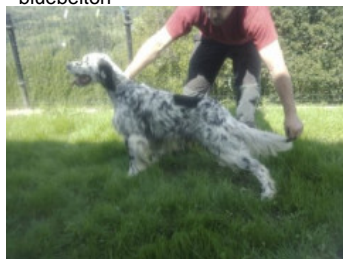

LEIOANDI AISHA

2020-06-15 (F) LOE 2547958
 Couleur : Blanco y negro (bluebelton)
[fiche affixe](#)

Père
[CLARCK dit BUK](#)
 2009-02-11 (M)
 LOE 1990056
 - bluebelton

[IVO DEL BINARIO](#) 2006-06-27 (M)
 LOF 206104/33420 (TR. Ch P) - tricolore

[SOCRATE DEL BINARIO](#) 1995-11-05
 (M) LOI ST536180 (Ch T Reproducteur) -
 tricolore

[MILA](#) 2001-10-28 (F) LOI LO0257607
 - bluebelton

[LURIO DEL BINARIO](#) 1988-02-19 (M)
 LOI ST366151 - tricolore

[PENELOPE DEL
 BINARIO](#) 1991-05-22
 (F) LOI ST449239 -
 liver

[OLAF](#) 1990-04-30 (M)
 LOI ST422637 (Ch. Ital.
 Lav., Ch. Int. Lav., Camp.
 Ripr.) - bluebelton

[FIAMMA DEL
 BINARIO](#) 1993-05-26
 (F) LOI ST486797 -
 bluebelton